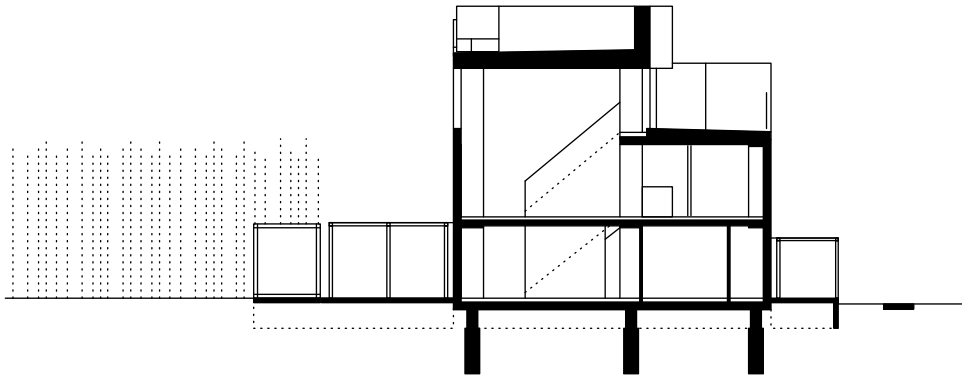

KLEINES PRIVATHAUS

WIEN 22

NEUBAU 2015 - 2023

THOMAS ALZINGER

LÄNGSSCHNITT

QUERSCHNITT

DACHTERRASSE

DACHGESCHOSS

- 10,50 -

1. STOCK

GRUNDRISS ERDESCHOSS 1: 250

- 1 WEG
- 2 VORRAUM
- 3 BAD
- 4 KÜCHE
- 5 PERGOLA
- 6 NEBENGEBÄUDE
- 7 WÄLDCHEN
- 8 SKULPTURENGARTEN
- 9 RAUM MIT SCHIEBETÜREN
- 10 LUFTRAUM
- 11 GALERIE
- 12 RÄUME IM FREIEN