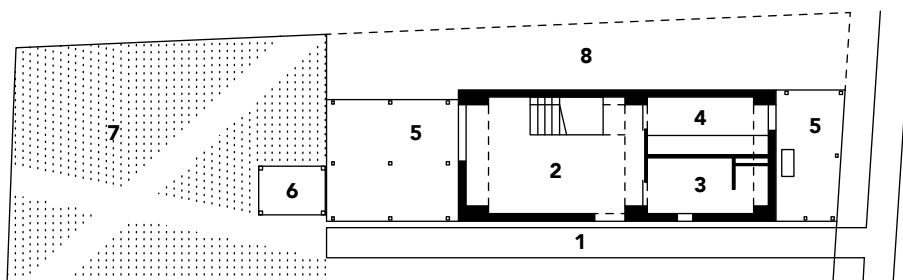

KLEINES PRIVATHAUS

WIEN 22

NEUBAU 2015 - 2023

THOMAS ALZINGER

LÄNGSSCHNITT

QUERSCHNITT

DACHTERRASSE

DACHGESCHOSS

- 10,50 -

1. STOCK

GRUNDRISS ERDESCHOSS 1: 250

- 1 WEG
- 2 VORRAUM
- 3 BAD
- 4 KÜCHE
- 5 PERGOLA
- 6 NEBENGEBÄUDE
- 7 WÄLDCHEN
- 8 SKULPTURENGARTEN
- 9 RAUM MIT SCHIEBETÜREN
- 10 LUFTRAUM
- 11 GALERIE
- 12 RÄUME IM FREIEN