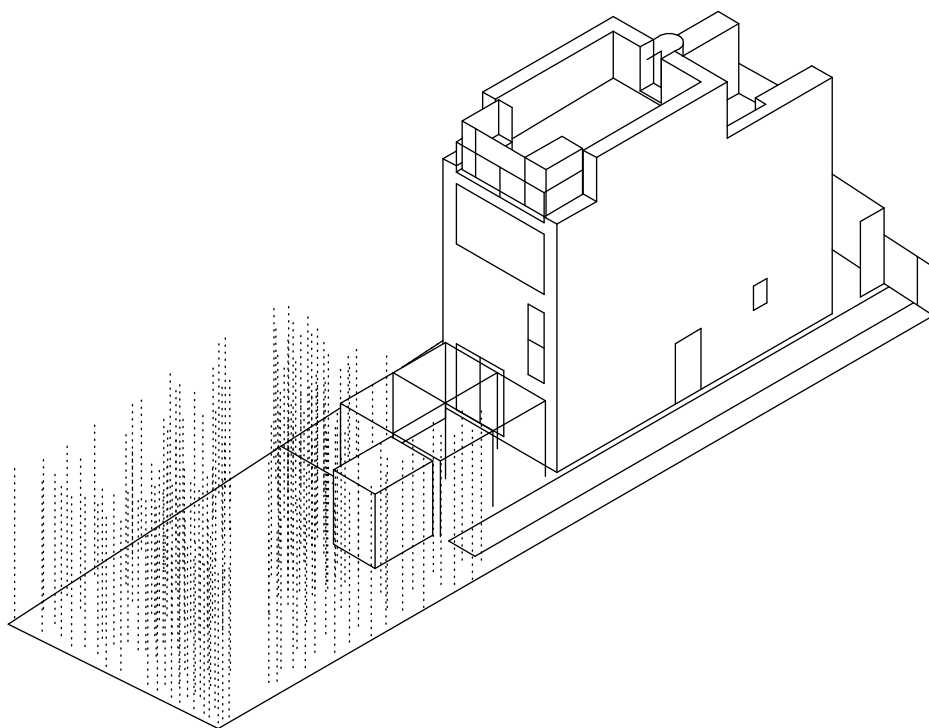

KLEINES PRIVATHAUS

WIEN 22

NEUBAU 2015 - 2023

THOMAS ALZINGER

LÄNGSSCHNITT

QUERSCHNITT

DACHTERRASSE

DACHGESCHOSS

- 10,50 -

1. STOCK

GRUNDRISS ERDESCHOSS 1: 250

- 1 WEG
- 2 VORRAUM
- 3 BAD
- 4 KÜCHE
- 5 PERGOLA
- 6 NEBENGEBÄUDE
- 7 WÄLDCHEN
- 8 SKULPTURENGARTEN
- 9 RAUM MIT SCHIEBETÜREN
- 10 LUFTRAUM
- 11 GALERIE
- 12 RÄUME IM FREIEN