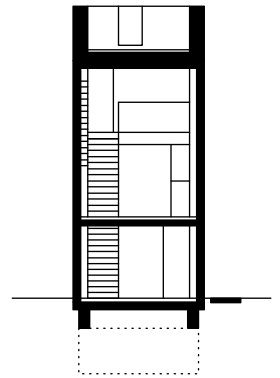

KLEINES PRIVATHAUS

WIEN 22

NEUBAU 2015 - 2023

THOMAS ALZINGER

LÄNGSSCHNITT

QUERSCHNITT

DACHTERRASSE

DACHGESCHOSS

- 10,50 -

1. STOCK

GRUNDRISS ERDESCHOSS 1: 250

- 1 WEG
- 2 VORRAUM
- 3 BAD
- 4 KÜCHE
- 5 PERGOLA
- 6 NEBENGEBÄUDE
- 7 WÄLDCHEN
- 8 SKULPTURENGARTEN
- 9 RAUM MIT SCHIEBETÜREN
- 10 LUFTRAUM
- 11 GALERIE
- 12 RÄUME IM FREIEN